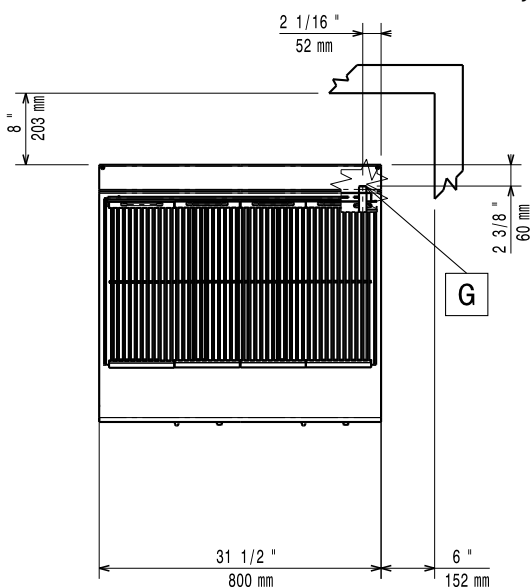

Konstrukcija

- Svi vanjski paneli od nehrđajućeg čelika s površinskom obradom Scotch Brite.
- Radna ploha prešana u jednom komadu nehrđajućeg čelika debljine 1,5 mm.
- Model ima pravokutne bočne rubove kako bi se uravnotežili susjedni uređaji i izbjegle zamke nečistoća u prorezima.
- Certifikat IPX4 zaštita od vode.

Prednja/e

Bočna/o

EQ = Ekvipotencijalni vijak
 G = Prikjučak plina

Gornja/e

Plin

Snaga plina:

371043 (E7GRGHGC0P) 14 kW

Standardna priprema za plin: Prirodni plin G20 (20mbar)

Opcija vrste plina:

Ulaz plina: 1/2"

Ključne informacije:

Neto težina: 60 kg

Transportna težina: 88 kg

Transportna visina: 580 mm

Transportna širina: 820 mm

Transportna dubina: 860 mm