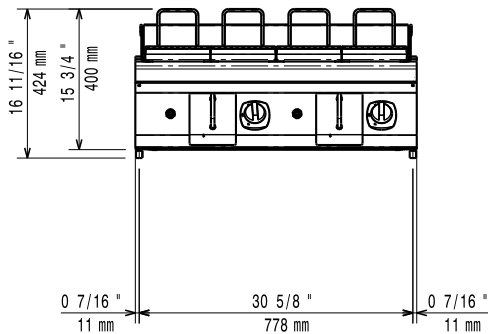

Prednja/e

EQ = Ekvipotencijalni vijak
G = Prikjučak plina

Plin

Snaga plina:

371043 (E7GRGHGC0P) 14 kW

Standardna priprema za plin: Prirodni plin G20 (20mbar)

Opcija vrste plina:

Ulaz plina: 1/2"

Ključne informacije:

Neto težina: 60 kg

Transportna težina: 88 kg

Transportna visina: 580 mm

Transportna širina: 820 mm

Transportna dubina: 860 mm

Transportni volumen: 0.41 m³

Ukoliko se uređaj instalira iznad ili pored osjetljivog na temperaturu namještaja ili slično, sigurnosni prorez od 150mm treba biti poštivan ili instalirana termička zaštita.

Grupa certifikata: N7EGG